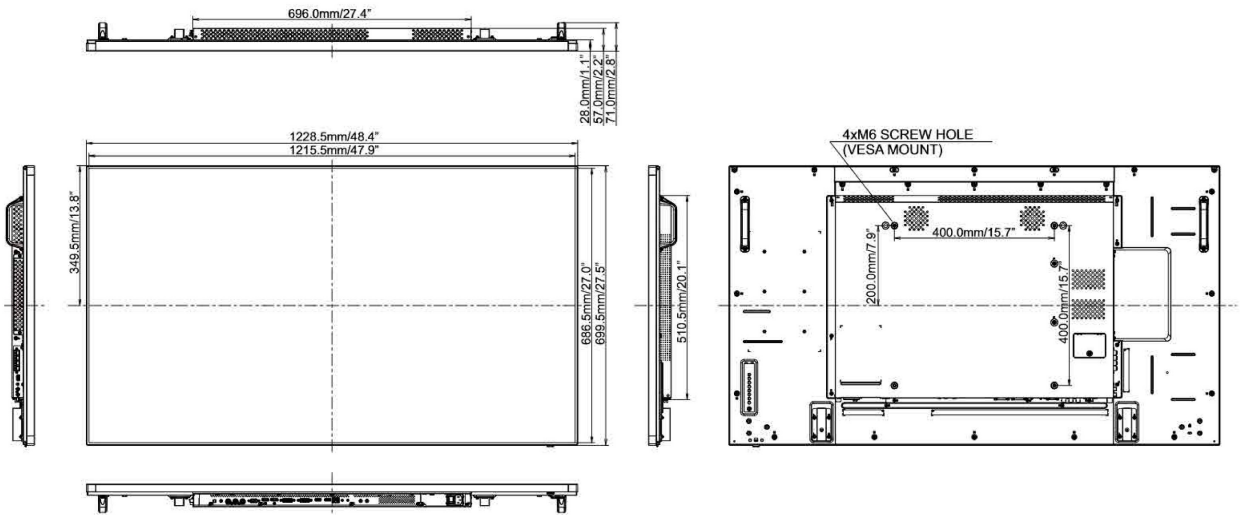

09 ABMESSUNGEN / GEWICHT

Produkt Abmessungen B x H x T	1228.5 x 699.5 x 71.0mm
Gewicht (ohne Verpackung)	24.7kg
EAN code	4948570115884

10 EU-ENERGIEEFFIZIENZ-LABEL

Lieferanten	iiyama
Model	ProLite LH5582SB-B1
Energieeffizienzklasse	B
Sichtbare Bilddiagonale	139cm; 54.6"; (55" Segment)
Stromverbrauch im Betrieb	146.1W
Jährlicher Energieverbrauch	213kWh/Jahr*
Stromverbrauch im Standby	0.5W Standby
Power in OFF Mode	0.5W ausgeschaltet
Auflösung	1920 x 1080