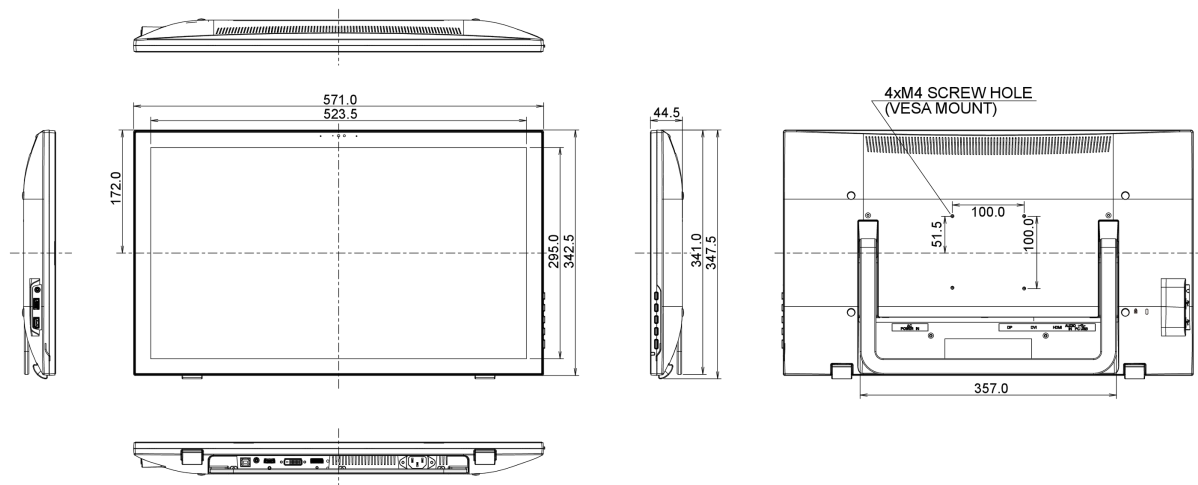

Energieeffizienzklasse

A

10 ABMESSUNGEN / GEWICHT

Produkt Abmessungen B x H x T

571 x 347.5 x 44.5mm

Gewicht (ohne Verpackung)

6.2kg

Alle Warenzeichen sind eingetragene Handelsmarken. Irrtum und Änderungen in den Spezifikationen vorbehalten. Alle LCD's erfüllen die ISO-9241-307:2008 Pixelfehlerklasse.